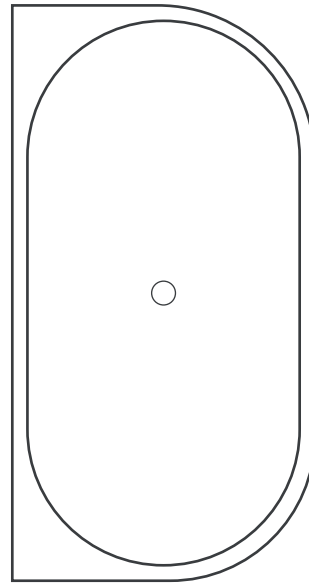

Inbouwbad

Back-to-wall bad

Vrijstaand bad

- Douchetub 90 cm

- Douchetub 120 cm

- Douchetub 160 cm

Meubel 70 cm

Meubel 70 cm

Meubel 90 cm

Meubel 120 cm

Meubel 140 cm

Kolomkast

Kolomkast

Dubbele kolomkast

Dubbele kolomkast

Toilet

Knipblad schaal 1:25 (1cm=25cm)